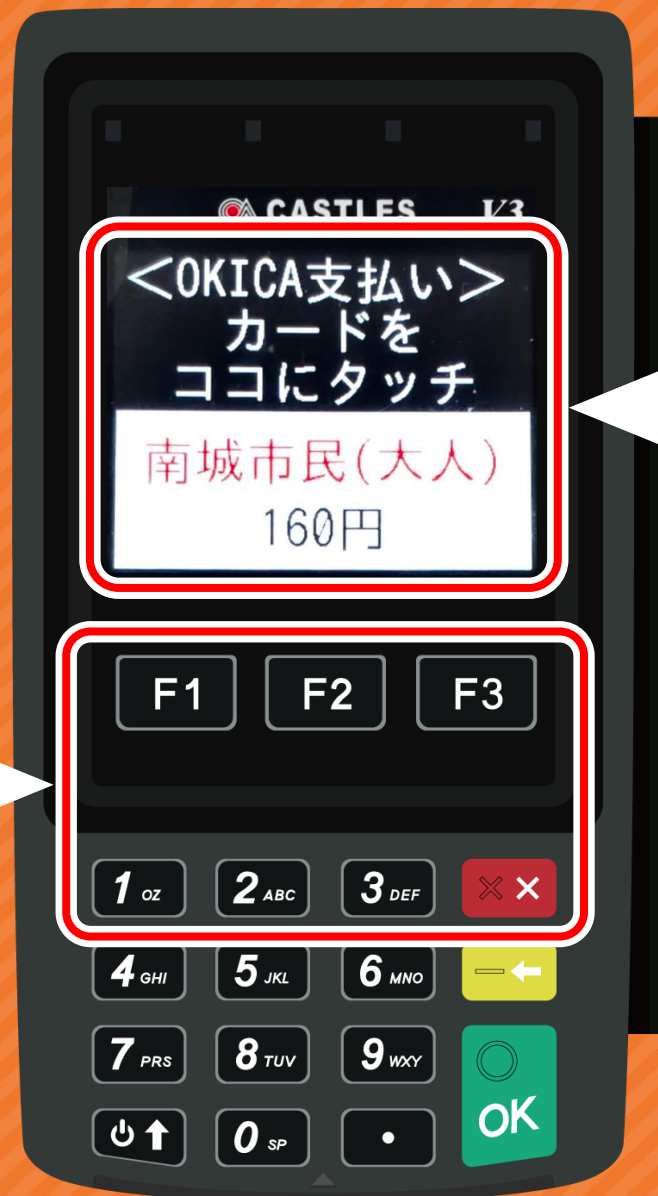

でのお支払い方法

1 運賃区分を選ぶ

初期運賃区分は「南城市民（大人）160円」となっています。南城市民大人以外の方は、該当する運賃区分のボタンを押してください。

F1	南城市民（小学生）	80円
F2	南城市民（中学生）	80円
F3	南城市民（高校生）	80円
1 oz	通常（大人）	300円
2 ABC	通常（小学生）	150円
3 DEF	通常（中高校生）	300円

※  を押すと「南城市民（大人）」に戻ります。

2 カードをタッチする

画面に該当する運賃区分が表示されていることを確認し、OKICAカードを画面にタッチしてください。（3秒程度）