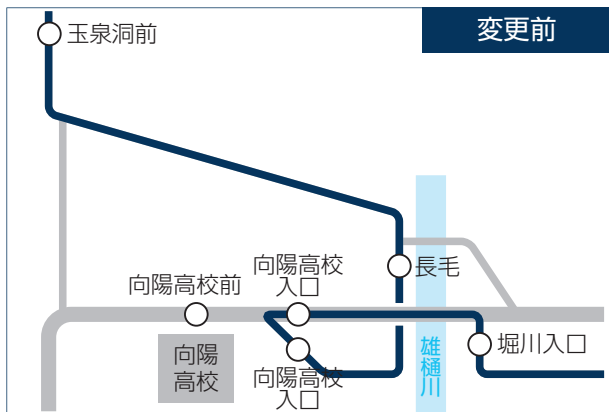

令和5年4月より Nバスの運行を見直します

政策調整室 ☎917-5386

ルート変更 向陽高校への通学がより便利に！

C1 C2 D2 F3 堀川区と、向陽高校最寄りの「向陽高校前」バス停を經由します。

G 終点が「向陽高校入口」から「向陽高校前」バス停に変更となります。

ダイヤ変更 乗り継ぎなどの利便性向上のための変更です。

※B1 第1便は「東つきしろ」バス停発、その他は「南城市役所」バス停発の時刻となります

A1		A2	B1			C2		G
1便	2便	10便	1便	9便	10便	2便	3便	1便
変更前 6:25	変更前 7:30	変更前 19:10	変更前 7:01	変更前 19:20	変更前 20:30	変更前 10:15	変更前 12:00	変更前 6:28
変更後 6:10	変更後 7:13	変更後 19:17	変更後 7:04	変更後 19:35	変更後 20:35	変更後 10:08	変更後 12:05	変更後 6:30

南城市バスマップ

新しい路線図・時刻表を掲載した「南城市バスマップ」は3月下旬より、バス案内カウンター(南城市役所1階カフェとなり)またはNバス車内にて無料配布いたします。Nバス公式ホームページ(QRコード)でもご確認いただけます。