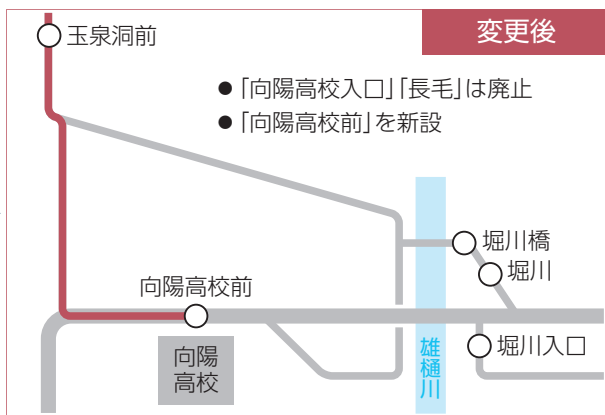

令和5年4月より Nバスの運行を見直します

政策調整室 ☎917-5386

ルート変更 向陽高校への通学がより便利に！

C1 C2 D2 F3 堀川区と、向陽高校最寄りの「向陽高校前」バス停を經由します。

G 終点が「向陽高校入口」から「向陽高校前」バス停に変更となります。

ダイヤ変更 乗り継ぎなどの利便性向上のための変更です。

※B1 第1便は「東つきしろ」バス停発、その他は「南城市役所」バス停発の時刻となります

南城市バスマップ

新しい路線図・時刻表を掲載した「南城市バスマップ」は3月下旬より、バス案内カウンター(南城市役所1階カフェとなり)またはNバス車内にて無料配布いたします。Nバス公式ホームページ(QRコード)でもご確認いただけます。