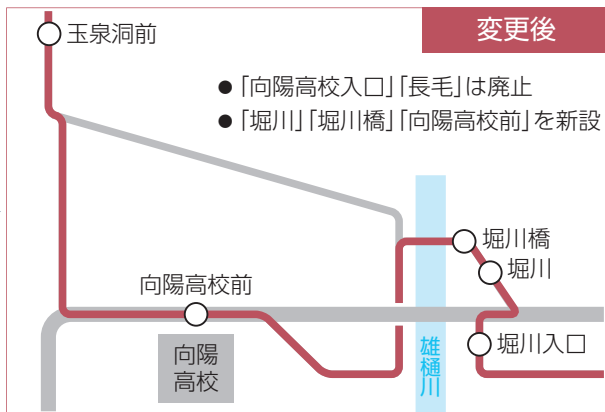

令和5年4月より Nバスの運行を見直します

政策調整室 ☎917-5386

ルート変更 向陽高校への通学がより便利に！

C1 C2 D2 F3 堀川区と、向陽高校最寄りの「向陽高校前」バス停を經由します。

G 終点が「向陽高校入口」から「向陽高校前」バス停に変更となります。

ダイヤ変更 乗り継ぎなどの利便性向上のための変更です。

※B1 第1便は「東つきしろ」バス停発、その他は「南城市役所」バス停発の時刻となります

南城市バスマップ

新しい路線図・時刻表を掲載した「南城市バスマップ」は3月下旬より、バス案内カウンター(南城市役所1階カフェとなり)またはNバス車内にて無料配布いたします。Nバス公式ホームページ(QRコード)でもご確認いただけます。