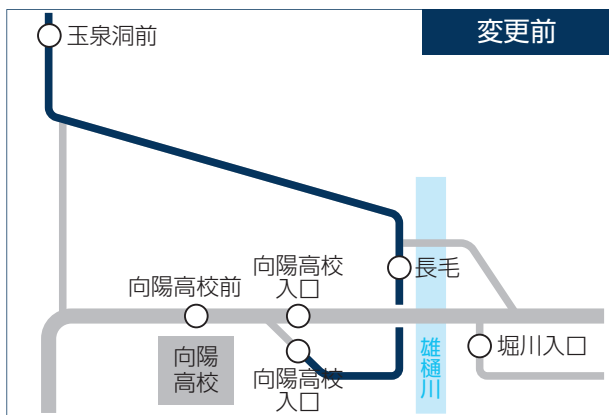

令和5年4月より Nバスの運行を見直します

政策調整室 ☎917-5386

ルート変更 向陽高校への通学がより便利に！

C1 C2 D2 F3 堀川区と、向陽高校最寄りの「向陽高校前」バス停を經由します。

G 終点が「向陽高校入口」から「向陽高校前」バス停に変更となります。

ダイヤ変更 乗り継ぎなどの利便性向上のための変更です。

※B1 第1便は「東つきしろ」バス停発、その他は「南城市役所」バス停発の時刻となります

A1		A2	B1			C2		G
1便	2便	10便	1便	9便	10便	2便	3便	1便
変更前 6:25	変更前 7:30	変更前 19:10	変更前 7:01	変更前 19:20	変更前 20:30	変更前 10:15	変更前 12:00	変更前 6:28
変更後 6:10	変更後 7:13	変更後 19:17	変更後 7:04	変更後 19:35	変更後 20:35	変更後 10:08	変更後 12:05	変更後 6:30

南城市バスマップ

新しい路線図・時刻表を掲載した「南城市バスマップ」は3月下旬より、バス案内カウンター(南城市役所1階カフェとなり)またはNバス車内にて無料配布いたします。Nバス公式ホームページ(QRコード)でもご確認いただけます。